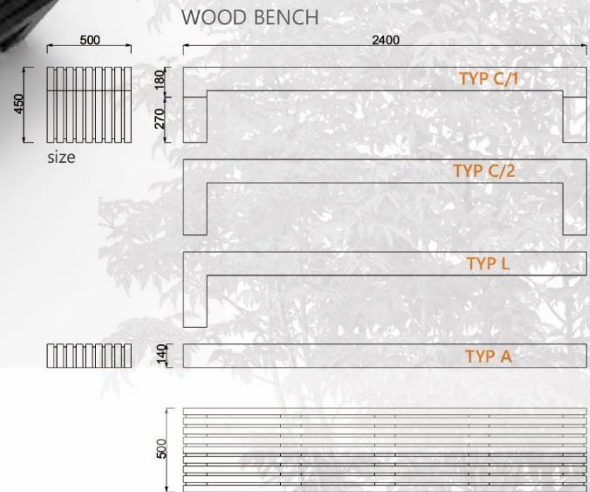

COD/3

RIVER

CITY ORNAMENTICAL DESIGN

DESIGN BY NORBERT VASVARY-NADOR

COD/3

RIVER

OUTDOOR FURNITURE
WITH ORNAMENTIKA SITTING STONES

CITY ORNAMENTICAL DESIGN

RIVER

COD/3

OUTDOOR FURNITURE WITH ORNAMENTIKA SITTING STONES

CITY ORNAMENTICAL DESIGN