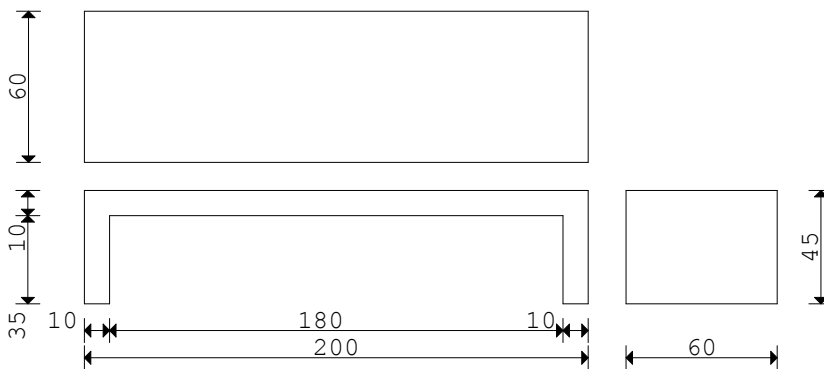

Ülőpad

Egyszerű kialakítású ülőpad,
alkalmas közterek, parkok,
sétányok...

St James's

Kensington

Hyde

Méretetek/súly:

- 170 x 60 x 45 cm / 330 kg
- 200 x 60 x 45 cm / 370 kg
- 250 x 60 x 45 cm / 440 kg

Színek: