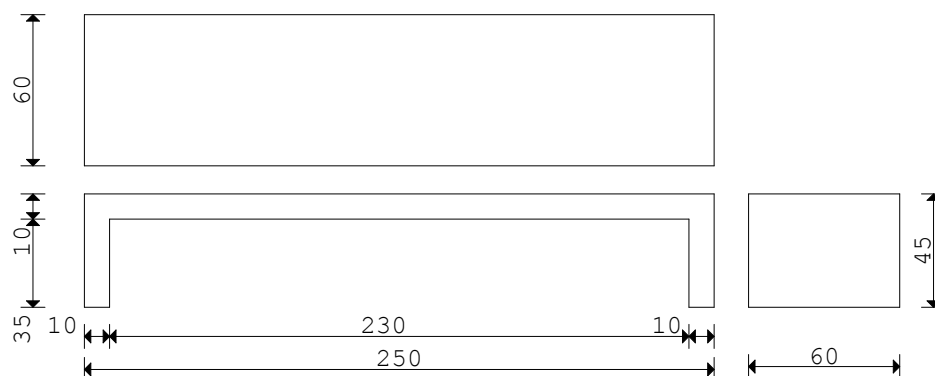

Ülőpad

Egyszerű kialakítású ülőpad,
alkalmas közterek, parkok,
sétányok...

St James's

Kensington

Hyde

Méretetek/súly:

- 170 x 60 x 45 cm / 330 kg
- 200 x 60 x 45 cm / 370 kg
- 250 x 60 x 45 cm / 440 kg

Színek: