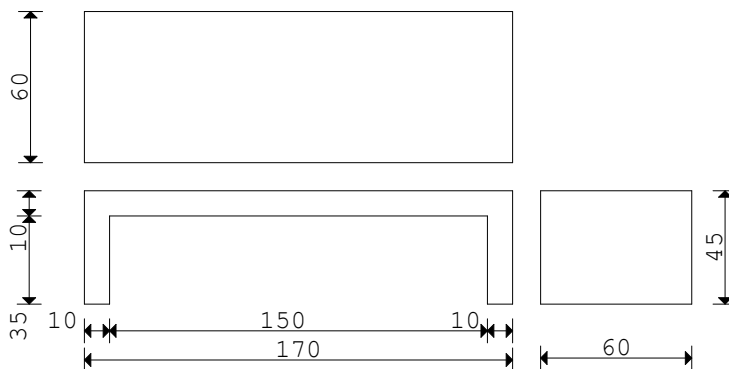

Ülőpad

Egyszerű kialakítású ülőpad,
alkalmas közterek, parkok,
sétányok...

St James's

Kensington

Hyde

Méretetek/súly:

- 170 x 60 x 45 cm / 330 kg
- 200 x 60 x 45 cm / 370 kg
- 250 x 60 x 45 cm / 440 kg

Színek: