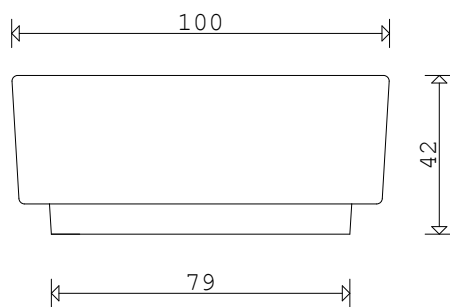

### Méretek/súly:

- Ø100 x 42 cm / 440 kg