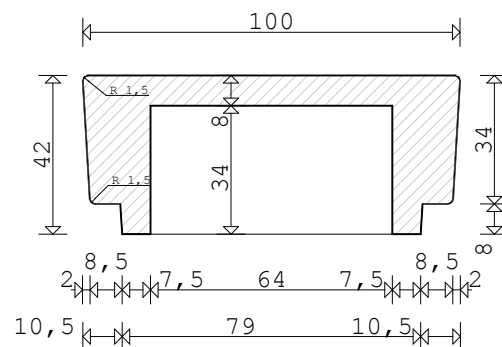

### Méretek/súly:

- Ø100 x 42 cm / 440 kg