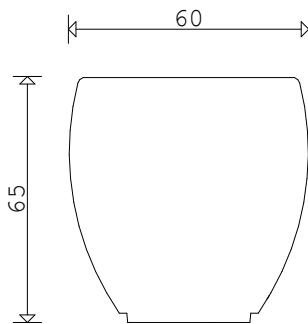

Kerek növényváza

Nagyobb térfogatú planténer,
kisebb cserjék ültetésére is
alkalmas.

Méretek/súly:

- 65 x Ø60 cm / 320 kg

Színek:

- betonszürke
- fehér
- törtfehér
- sötétszürke

Felület kialakítása:

- natúr
- csiszolt
- homokszórt