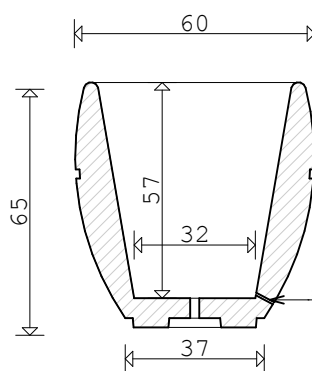

Kerek növényváza

Nagyobb térfogatú planténer,
kisebb cserjék ültetésére is
alkalmas.

Méretek/súly:

- 65 x Ø60 cm / 320 kg

Színek:

- betonszürke
- fehér
- törtfehér
- sötétszürke

Felület kialakítása:

- natúr
- csiszolt
- homokszórt