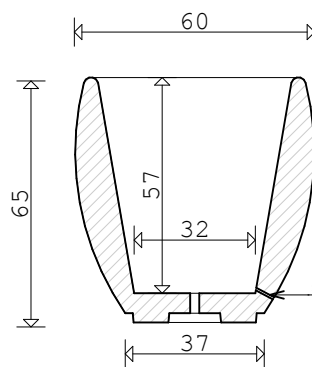

Kerek növényváza

Nagyobb térfogatú planténer,
kisebb cserjék ültetésére is
alkalmas.

Méretek/súly:

- 65 x Ø60 cm / 320 kg

Színek:

- betonszürke
- fehér
- törtfehér
- sötétszürke

Felület kialakítása:

- natúr
- csiszolt
- homokszórt