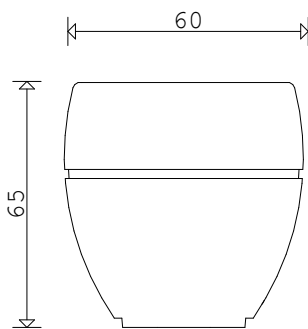

Kerek növényváza

Nagyobb térfogatú planténer,
kisebb cserjék ültetésére is
alkalmas.

Méretek/súly:

- 65 x Ø60 cm / 320 kg

Színek:

- betonszürke
- fehér
- törtfehér
- sötétszürke

Felület kialakítása:

- natúr
- csiszolt
- homokszórt