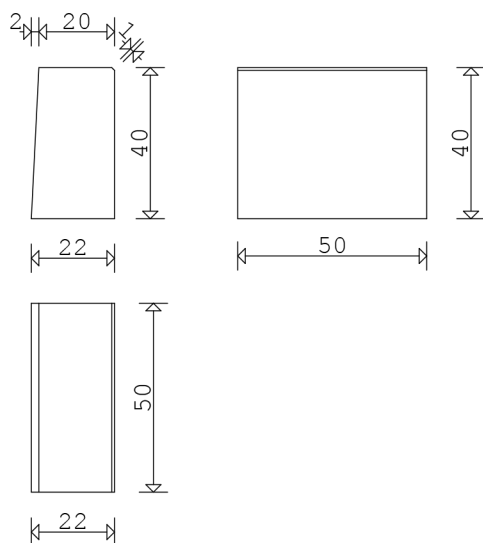

Határ

Szegélykő

Vápaelem

Méreték/súly:

- 22 x 40 x 50 cm / 100 kg
- 8 x 40 x 50 cm / 37 kg

Színek:

- betonszürke
- fehér
- törtfehér
- sötétszürke

Felület kialakítása: