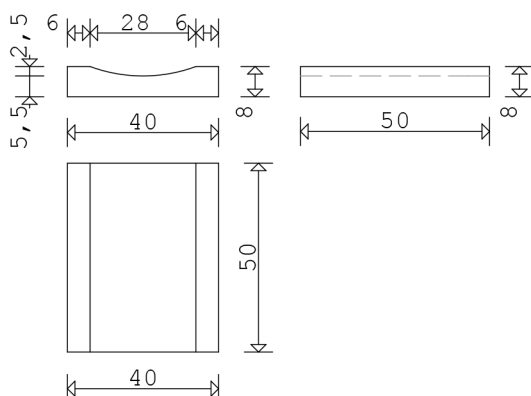

Határ

Szegélykő

Vápaelem

Méreték/súly:

- 22 x 40 x 50 cm / 100 kg
- 8 x 40 x 50 cm / 37 kg

Színek:

- betonszürke
- fehér
- törtfehér
- sötétszürke

Felület kialakítása: