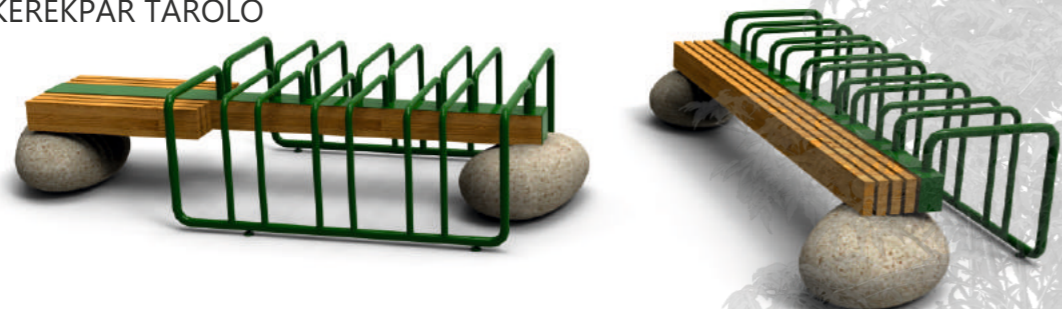

GREENWICH
55*45*30cm / 100kg

RIVER VIRÁGÁGYÁS

RIVER KIEGÉSZÍTŐ HÁTTÁMLA

RIVER KERÉKPÁR TÁROLÓ

FISHBONE TÉRBÚTOR CSALÁD

FISHBONE ELEMÉK

FBS/HA/H-J
FBS/HB/H-J

FBS/RA/H-J
FBS/RB/H-J

FBKE

FBF/RA/H-B
FBF/RB/H-B

FBF/HA/H-B
FBF/HB/H-B

FBS/HA/H-B
FBS/HB/H-B

FBS/RA/H-B
FBS/RB/H-B

FBF/RA/H-J
FBF/RB/H-J

FBF/HA/H-J
FBF/HB/H-J

FISHBONE EGYSZERŰ SOROLÁS