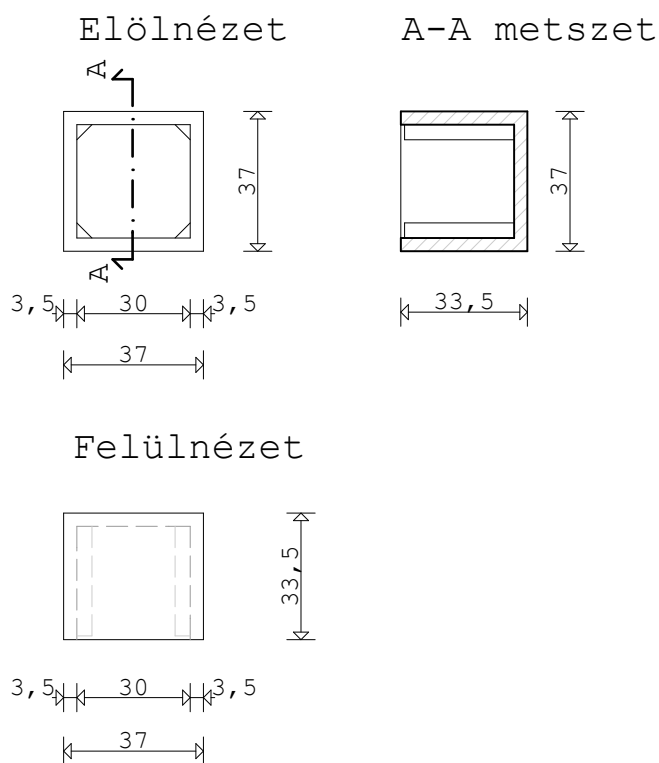

Urnafal

Egy rekeszes urnafal

Méretek/súly:

- 37 x 34 x 37 cm / 70 kg

Színek:

- betonszürke
- fehér
- törtfehér
- sötétszürke

Felület kialakítása:

- natúr matt
- csiszolt
- homokszórt